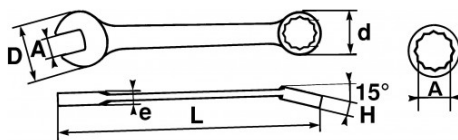

Fotos und Textinhalte ohne Gewähr. Nach Gebrauch vorschriftsgemäß entsorgen. Dokument erstellt am 2024-04-29 14:13:43

BESCHREIBUNG

Gemischte Schlüssel in Zoll

Geschmiedet aus Chrom-Vanadium-Stahl.

Kombination von zwei Köpfen mit gleicher Öffnung, die mit dem Gabelkopf ein schnelles Anziehen und mit dem Polygonkopf eine starke Blockierung ermöglicht, dessen 15°-Abwinkelung ein leichtes Manövrieren auf ebenen Flächen gewährleistet.

Abgeschwächte Form für den Komfort der Hand.

Polierte, hochglanzverchromte Oberfläche.

Polygonkopf mit Drive-Oberfläche.

NORMEN/RICHTLINIEN

NF ISO 691, NF ISO 1711-1, NF ISO 3318, NF ISO 7738, DIN 3113, ISO 691, ISO 3318, ISO 1711-1, DIN ISO 1711-1, ISO 7738, DIN ISO 691

SPEZIFISCHE DATEN

| | |
|---------------|---------------------------|
| Bezeichnung | RINGMAULSCHLÜSSEL 1 1/16" |
| Händlerangabe | 50-1"7/16 |
| L (mm) | 350 |
| Gewicht (g) | 475 |
| H (mm) | 15 |
| d (mm) | 54.5 |
| e (mm) | 8.4 |
| D (mm) | 76 |
| A" | 1"7/16 |
| Garantie | O |